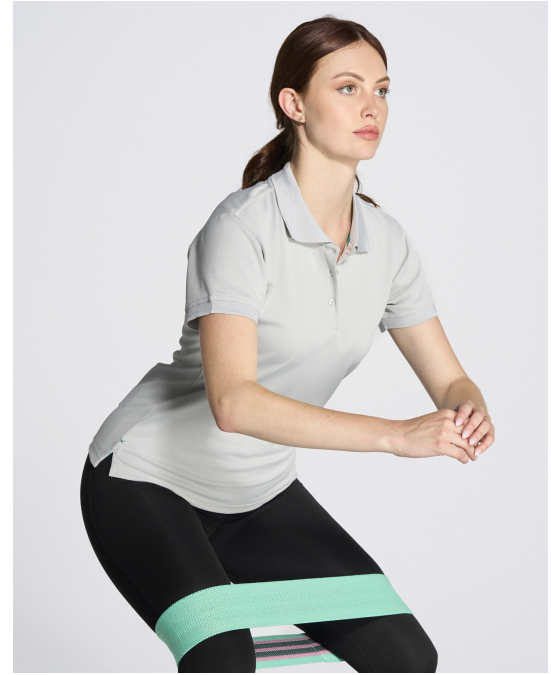

HEAVY SPORT POLO PIQUE LADY

SPHEAVYLDY

NUR FÜR MEXIKO ERHÄLTlich.

Einsatz mit drei Kno?pfen. Pikee-Gewebe. Kragen in Kon- trastfarbe. Seitliche O?ffnungen in Kontrastfarbe.

100% Polyester. Gewicht: 200 - 210 g/m² approx.

EU	S	M	L	XL	XXL	3XL
Width	42 cm	44 cm	46 cm	48 cm	50 cm	54 cm
Länge	61 cm	63 cm	65 cm	67 cm	69 cm	73 cm

FARBEN